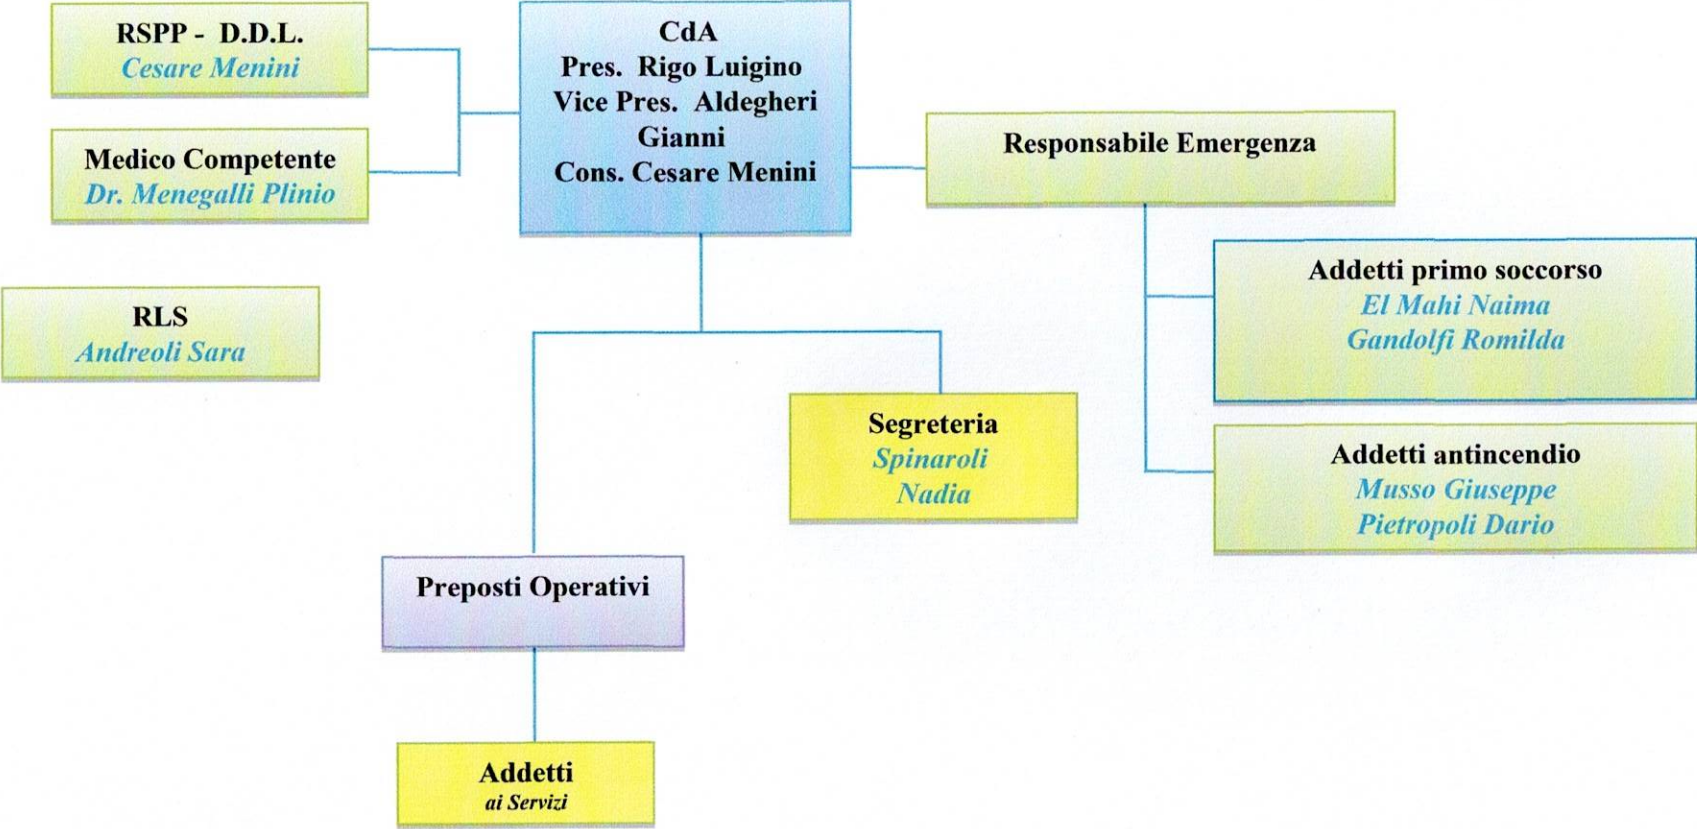

Cooperativa Sociale Il Ponte Servizi Sociali Val D'Illasi arl

Legenda ex D.Lgs. 81/2008 smi:

- Funzioni staff
- Dirigente
- Preposto
- Lavoratore

Rev. 01 – 23,05,2022